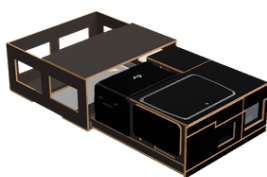

Čierna maska +
čierna prac. doska