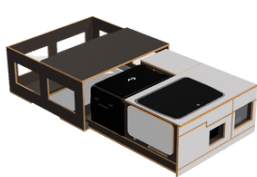

Biela maska +
biela prac. doska

Poznámka k farbám:

- Celý box je z tmavohnedej 15mm a 18mm preglejky, ktorá je základným stavebným materiálom. Vnútro boxu, rám alebo okraje ostanú vždy tmavo hnedé a vždy bude viditeľná štruktúra preglejky.
- Farebne vieme prispôbiť len prednú masku a pracovnú dosku na vrchu boxu. Na masku a pracovnú dosku lepíme HPL fóliu, ktorá môže byť čisto čierna, biela, ale môže mať aj štruktúru mramoru alebo dubového dreva. Okrem designu má táto fólia aj ochrannú funkciu.
- Ak vám žiadna farba nevyhovuje alebo máte vlastnú predstavu o farbe, kontaktujte nás a môžeme vám objednať farbu fólie, akú si budete želať.
- Farba, ktorú si vyberiete, nemeň cenu boxu a je v cene.