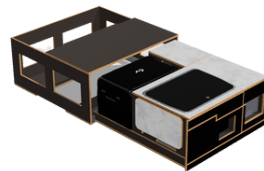

Čierna maska +
mramorová prac. doska