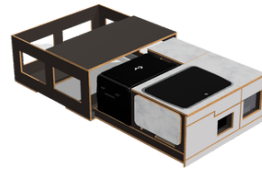

Biela maska +
mramorová prac. doska